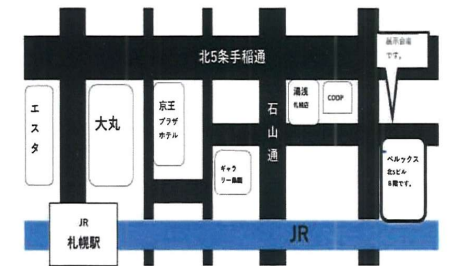

Fukuoka

2024.11.19(火)・20(水)・21(木)  
 9:30-18:30 \*最終日21日は13:00まで

会場：クラウド (FFB1F)  
 福岡県福岡市博多区博多駅前 2-10-19  
 FFB1F  
 担当：小林 (090-5747-5357)  
 赤在 (090-1073-5263)  
 \*地下鉄「祇園駅」5番出口より徒歩1分  
 \*JR「博多駅」博多口より徒歩5分

Osaka

2024.11.12(火)・13(水)・14(木)  
 9:30-18:30 \*最終日14日は16:00まで

会場：ハートンホール  
 大阪府大阪市中央区南船場 4-2-4  
 日本生命御堂筋ビル12F  
 担当：赤在 (090-1073-5263)  
 \*地下鉄御堂筋線「心斎橋駅」3番出口より徒歩2分

Sapporo

2024.12.2(月)・3(火)・4(水)  
 9:30-18:00 \*最終日4日は13:00まで

会場：ベルックス北5ビルA館 8F  
 北海道札幌市中央区北5条西12丁目-2  
 担当：安藤

Instagram

PINETA.MATSUBARA.SWAVE

LINE

HP  
QRコード

PINETA

株式会社 松原 ピネタ事業部 www.matsubara-co.jp  
 本社 〒308-0051 茨城県筑西市岡戸 311 大阪支店 〒542-0081  
 TEL:0296-24-7755

大阪府大阪市中央区南船場 3-1-7 日宝興心斎橋ビル 701  
 TEL:06-6282-7150