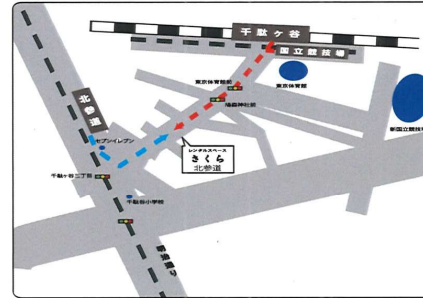

料金後納  
PINETA

Mom to Daughter, Daughter to Mom

PINETA

2025 Spring & Summer Another Story  
 11/5.6.7 Tokyo  
 11/12.13.14 Osaka  
 11/19.20.21 Fukuoka  
 12/2.3.4 Sapporo

2024-25 Autumn & Winter Collection

2025年ピネタ春夏展【アナザーストーリー】を下記の通り開催致します。  
 皆様のご来場を心よりお待ちしております。

Tokyo

2024.11.5(火)・6(水)・7(木)  
 10:00-18:30 \*最終日7日は16:00まで

会場：レンタルスペースさくら 北参道  
 東京都渋谷区千駄ヶ谷 3-28-5 コーポ葵 105号  
 担当：安藤  
 お問い合わせは (株) 松原 本社 0296-24-7755 まで  
 JR中央・総武線 千駄ヶ谷駅 より徒歩5分 ■ 赤点線ルート  
 都営地下鉄大江戸線 国立競技場前(出口A4)  
 東京メトロ副都心線 北参道駅(出口2)より徒歩5分 ■ 青点線ルート